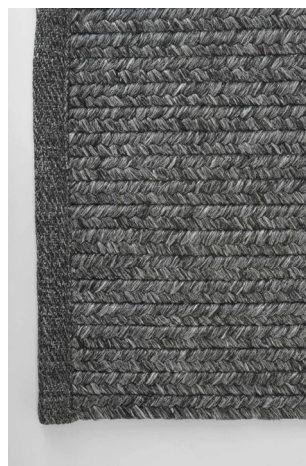

Dehor

Dehor

Il tappeto Dehor è ideale per interni ed esterni grazie alla resistenza agli agenti atmosferici e alla luce. Facile da pulire, unisce estetica e prestazioni elevate grazie al filato a treccia hi-tech. Disponibile nelle varianti Magnetic Silver, Cool Beige, Gea Brown e Lava Grey, si adatta perfettamente sia a contesti residenziali sia a progetti contract.

The Dehor rug is perfect for both indoor and outdoor use, thanks to its resistance to weather and sunlight. Easy to maintain, it combines style with high performance thanks to its hi-tech braided yarn. Available in Magnetic Silver, Cool Beige, Gea Brown, and Lava Grey, it is suitable for both residential and contract.

200x300 - 300x400 - 400x400
ø 200 - ø 400

Disponibile su misura
Custom sizes available

DE 01 Argento Magnetico

DE 02 Cool Beige

DE 04 Grigio Lava

DE 05 Marrone Gea

I dati forniti in questa scheda tecnica sono aggiornati al momento della pubblicazione. Carpet Edition si riserva il diritto di modificare materiali, dimensioni e caratteristiche senza preavviso.
The data provided in these technical specifications are up to date at the time of publication. Carpet Edition reserves the right to modify materials, sizes and characteristics without notice.