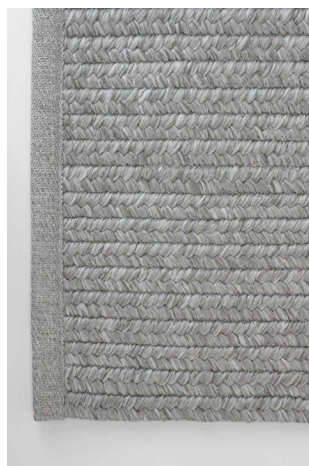

Dehor

Il tappeto Dehor è ideale per interni ed esterni grazie alla resistenza agli agenti atmosferici e alla luce. Facile da pulire, unisce estetica e prestazioni elevate grazie al filato a treccia hi-tech. Disponibile nelle varianti Magnetic Silver, Cool Beige, Gea Brown e Lava Grey, si adatta perfettamente sia a contesti residenziali sia a progetti contract.

The Dehor rug is perfect for both indoor and outdoor use, thanks to its resistance to weather and sunlight. Easy to maintain, it combines style with high performance thanks to its hi-tech braided yarn. Available in Magnetic Silver, Cool Beige, Gea Brown, and Lava Grey, it is suitable for both residential and contract.

Dati Tecnici

Tecnica di produzione	Cucito a macchina
Materiale Vello	100% Polipropilene
H. Vello	1,0 cm ca.
Peso	2,5 kg/mq ca.
H.Telaio	4 m
L.Telaio	25 m
Bordo	F - con fettuccia in PP
Sottofondo	Polipropilene

Technical Data

Production method	Mechanical stitched
Pile Material	100% Polypropylene
Pile Height	approx 1,0 cm
Weight	approx 2,5 kg/sqm
W.Loom	4 m
L.Loom	25 m
Edge	F - PP ribbon
Backing	Polypropylene

Misure - Sizes

200x300 - 300x400 - 400x400
ø 200 - ø 400

Disponibile su misura
Custom sizes available

DE 01 Argento Magnetico