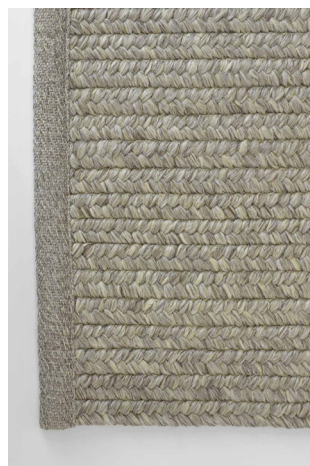

Dehor

Dehor

Il tappeto Dehor è ideale per interni ed esterni grazie alla resistenza agli agenti atmosferici e alla luce. Facile da pulire, unisce estetica e prestazioni elevate grazie al filato a treccia hi-tech. Disponibile nelle varianti Magnetic Silver, Cool Beige, Gea Brown e Lava Grey, si adatta perfettamente sia a contesti residenziali sia a progetti contract.

The Dehor rug is perfect for both indoor and outdoor use, thanks to its resistance to weather and sunlight. Easy to maintain, it combines style with high performance thanks to its hi-tech braided yarn. Available in Magnetic Silver, Cool Beige, Gea Brown, and Lava Grey, it is suitable for both residential and contract.

Technical Data

Production method	Mechanical stitched
Pile Material	100% Polypropylene
Pile Height	approx 1,0 cm
Weight	approx 2,5 kg/sqm
W.Loom	4 m
L.Loom	25 m
Edge	F - PP ribbon
Backing	Polypropylene

Misure - Sizes

200x300 - 300x400 - 400x400
ø 200 - ø 400

Disponibile su misura
Custom sizes available

DE 01 Argento Magnetico

DE 02 Cool Beige

DE 04 Grigio Lava

DE 05 Marrone Gea

I dati forniti in questa scheda tecnica sono aggiornati al momento della pubblicazione. Carpet Edition si riserva il diritto di modificare materiali, dimensioni e caratteristiche senza preavviso.
The data provided in these technical specifications are up to date at the time of publication. Carpet Edition reserves the right to modify materials, sizes and characteristics without notice.